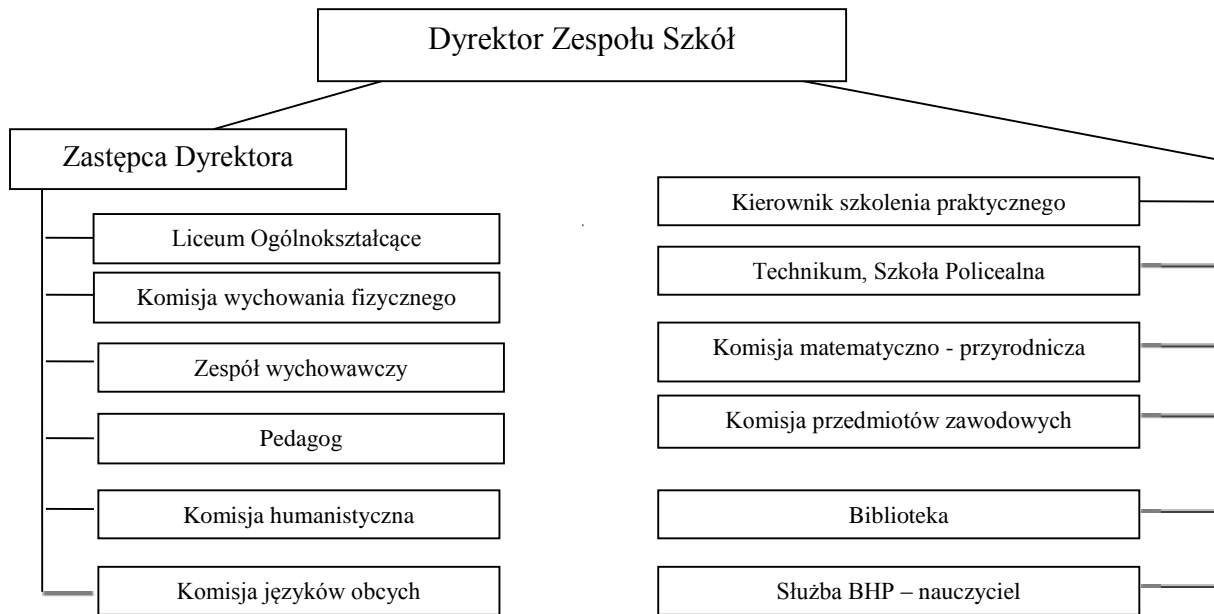

3. Schemat organizacyjny szkoły w zakresie pedagogicznym: