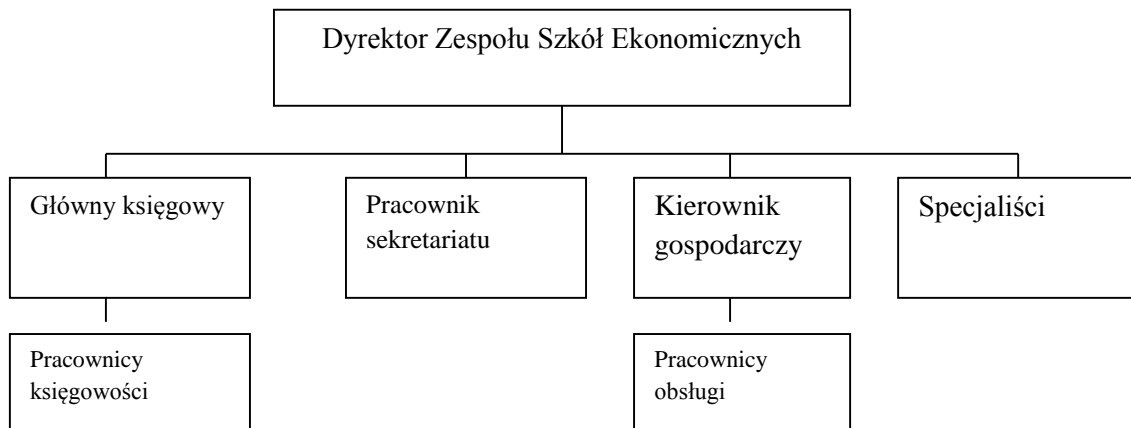

4. Schemat organizacyjny szkoły w zakresie administracji i obsługi

Rzeszów, 1 września 2014 r.