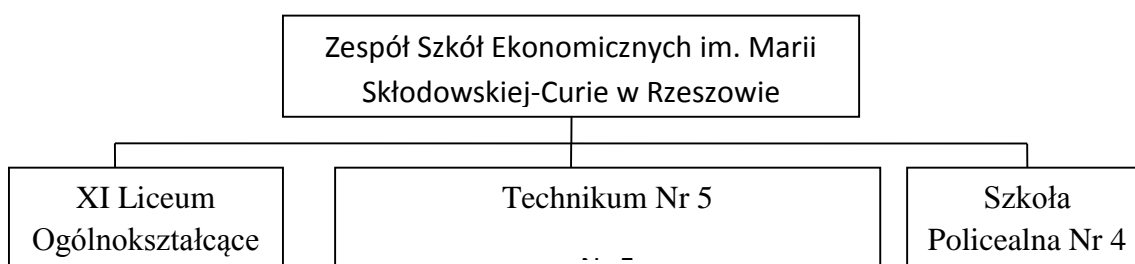

Schemat organizacyjny

Zespołu Szkół Ekonomicznych im. Marii Skłodowskiej-Curie w Rzeszowie

1. Struktura organizacyjna Zespołu Szkół Ekonomicznych:

2. Kierunki kształcenia.

Typ szkoły	Profil kształcenia, zawód
XI Liceum Ogólnokształcące (3 lata)	grupa informatyczno – językowa grupa ratownictwa medycznego
Technikum Nr 5 (4 lata)	zawód: technik ekonomista
Technikum Nr 5 (4 lata)	zawód: technik cyfrowych procesów graficznych
Technikum Nr 5 (4 lata)	zawód: technik handlowiec
Szkoła Policealna (2 lata)	zawód: technik informatyk